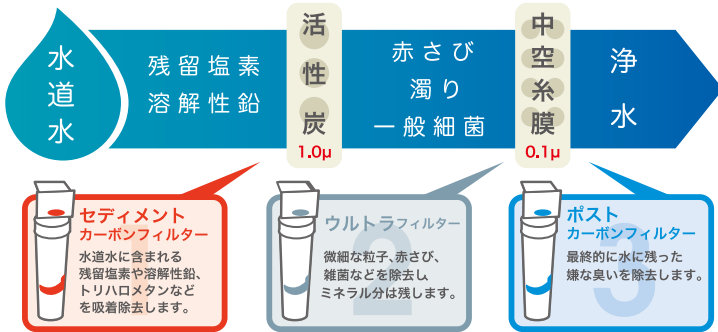

レンタルプラン 各サーバー
定額制
月々 **2,980**円 (税別)

買取プラン 各サーバー
148,000円 (税別)

エース技研株式会社

エーススタイル事業部

Install - 設置 -

会議室やホテルのロビー、キッチンやリビングなど、どんなロケーションでも設置が可能。あなたのライフスタイルに合わせて設置場所が自由に選べます。

タンク式で
設置もラクラク♪

安全な水が
使うほど
オトク!

Filter - フィルター -

3本のフィルターで水をろ過しキレイで安全な水を作り出します。

※さらに浄水性の高い逆浸透膜浄水フィルターもございます。

Advantage - 利点 -

重さ

重たいボトル交換が要りません。

手間

買い物に行かず常にきれいなお水が使えます。

時間

冷温水がすぐに使えて時間を無駄にしません。

場所

ストックが要らないので場所をとりません。

価格

定額制なので使用量を気にせずお使い頂けます。

管理

在庫管理は一切不要!